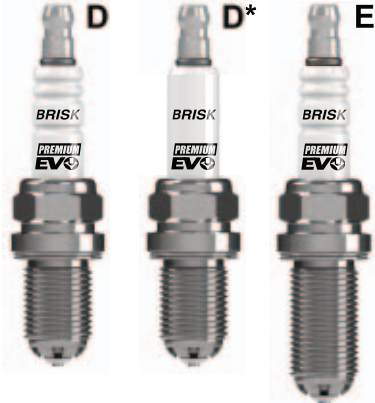

A - M12x1,25  
B - 19mm  
C - 16mm

**PREMIUM+ P10**

**1707**

P10a

TYPE

CODE

A - M14x1,25 B - 19mm C - 16mm D -   20-30 Nm !	DR15SXC DR17SXC DR15BSXC	1898 1899 1923	D1 D1 D*1
---	--------------------------------	----------------------	-----------------