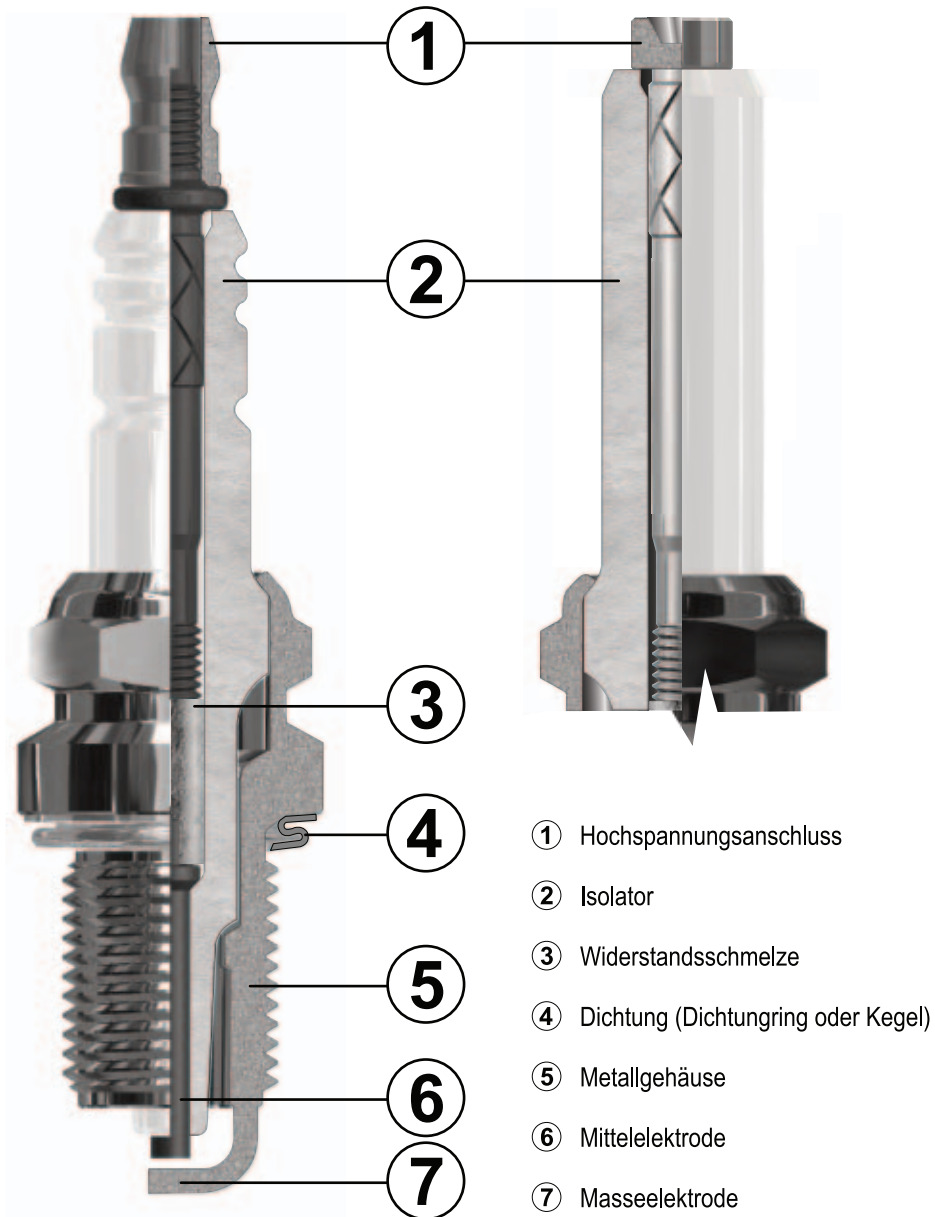

SCHNITTDARSTELLUNG EINER ZÜNDKERZE