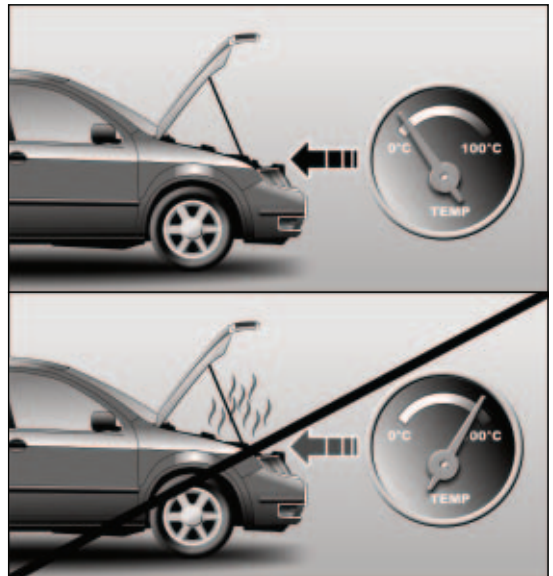

(GB) Tight Spark plug installation and removing from the cylinder head must be carried out only when the engine has ambient temperature. Removing and installing spark plug while hot can actually cause thread and cylinder head damage.

(CZ) Montáž a demontáž provádějte v době, kdy hlava válce má teplotu okolí. Při demontáži nebo montáži do horké hlavy válců může dojít k poškození hlavy válců nebo zapalovací svíčky.

(RUS) Снятие и установку новой свечи на двигатель следует выполнять после охлаждения головки цилиндров до температуры окружающей среды. Снятие и установка свечи в горячую головку цилиндров может повредить головку или свечу зажигания.

(D) Der Ein- und Ausbau muss in der Zeit durchgeführt werden, wenn der Zylinderkopf auf Raumtemperatur ist. Beim Aus- oder Einbau kann es durch einen heißen Zylinderkopf, zu Schäden am Zylinderkopf oder der Zündkerze kommen.

(E) La instalación y extracción se deben llevar a cabo cuando la culata esté a temperatura ambiente. Al instalar o extraer la culata en caliente se puede dañar ésta o las bujías.

(F) Ne montez et démontez la bougie que lorsque la culasse est à la température ambiante. La bougie et la culasse peuvent être endommagées en cas de montage ou de démontage sur une culasse chaude.