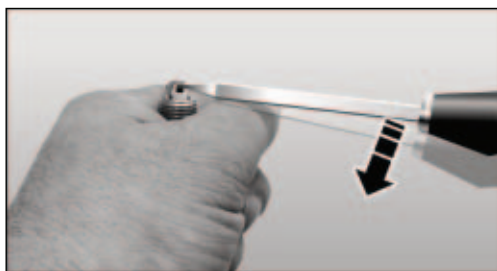

1. Ⓒ Using screwdriver (this operation requires a certain skill). Insert the screwdriver between external and central electrode in the axle of external electrode the way the screwdriver touched only external electrode. Lever the external electrode by several tenths of millimetre over the back of thumb.
2. Ⓒ Pomocí šroubováku (tato operace vyžaduje určitou zručnost). Šroubovák vložíme mezi vnější a střední elektrodu v ose vnější elektrody tak, aby se šroubovák dotýkal pouze vnější elektrody. Přes hřbet palce ruky odpačíme vnější elektrodu o několik desetin milimetru.
3. Ⓒ При помощи отвертки (данная операция требует определенного опыта). Вставьте отвертку между боковой и центральной электроды по оси бокового электрода таким образом, чтобы отвертка касалась только бокового электрода. Опирая се о большой палец руки, отогните боковой электрод на несколько десятых миллиметра.
4. Ⓒ Verwendung eines Schraubendrehers (dieser Vorgang erfordert etwas Geschick). Schraubendreher zwischen der äußeren und der Mittelelektrode in der Achse zur äußeren Elektrode, sodass der Schraubendreher nur die äußere Elektrode berührt. Über den Daumenrücken herausdrücken die Außenelektrode um einige zehntel Millimeter.
5. Ⓒ Para esta operación, utilizamos un destornillador (ello requiere de cierta habilidad). Insertamos el destornillador entre el electrodo exterior y el central en el eje del electrodo exterior, de manera que el destornillador sólo toque el electrodo exterior. Apoyándonos con el dedo pulgar hacemos palanca para mover el electrodo exterior unas pocas décimas de milímetro.
6. Ⓒ À l'aide d'un tournevis (cette opération demande une certaine habilité). Insérez le tournevis entre l'électrode centrale et l'électrode de masse dans l'axe de l'électrode de masse pour que le tournevis soit uniquement en contact avec l'électrode de masse. Éloignez l'électrode de masse de quelques dixièmes de millimètres en vous servant du pouce comme point d'appui.