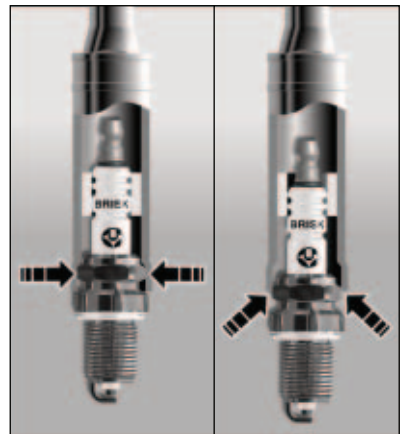

- Ⓒ Tightening torque can be applied in such case only when the wrench is put on across the whole length of hexagon of spark plug metall shell.
- Ⓒ Uťahovacím momentem lze působit jen v případě, že klíč je nasazen přes celou délku šestihranu pouzdra svíčky.
- Ⓒ Свечу можно затянуть только тогда, если ключ правильно установлен на шестиграннике со всех сторон.
- Ⓒ Der richtige Anzugsdrehmoment kann nur erreicht werden, wenn der Schlüssel gerade auf der Anzugsmutter der Zündkerze steckt.
- Ⓒ El par de apriete sólo es aplicable si la llave se coloca sobre toda la longitud del cubo hexagonal de la bujía
- Ⓒ Le couple de serrage ne peut être exercé que si la clé est correctement placée sur toute la longueur de la partie hexagonale du culot de la bougie.