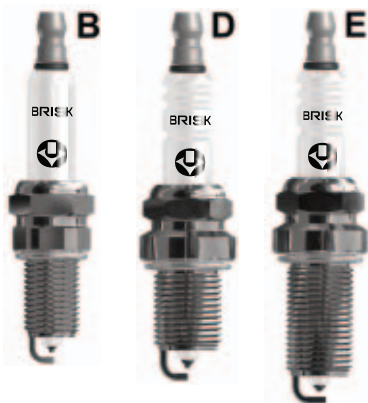

- Custom production
- Zakázková výroba
- Производство под заказ клиента
- Auftragsproduktion
- Fabricación por encargo
- Fabrication sur commande