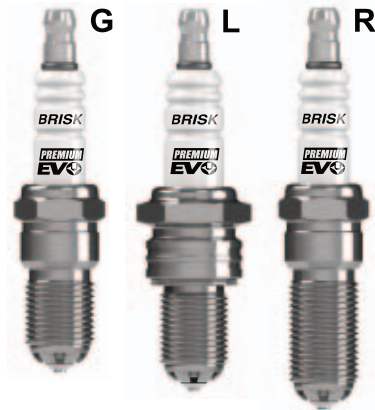

A - M14x1,25 B - 17,5mm C - 16mm D - 10-20 Nm !	GR15SXC	1903	G1

A - M14x1,25 B - 19mm C - 21mm D - 20-30 Nm !	LR15SXC	1902	L1